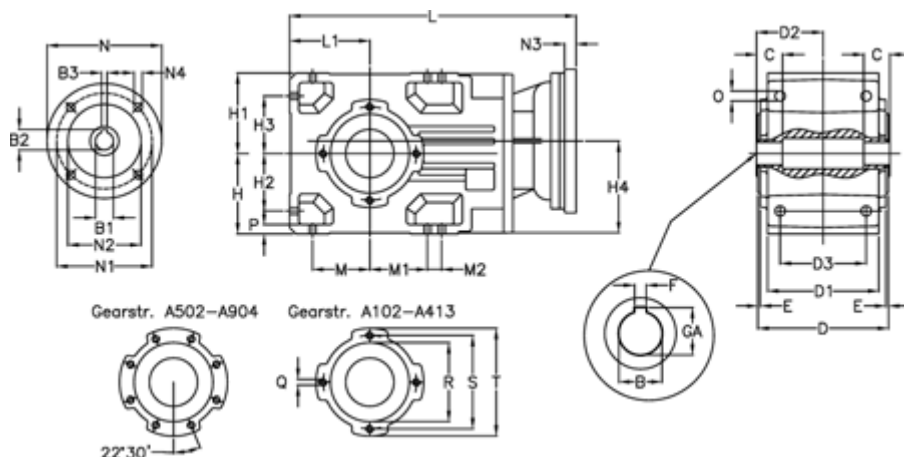

Varenummer: 296003515064225
 Beskrivelse: Keglehjulsgear A353UH35-150,6-P71B5

Mål

B	= 35	D2	= 88.5	H3	= 73.0	N1	= 130	S	= 130
B1	= 14	D3	= 135	H4	= 114.0	N2	= 110	T	= 150
B2	= 16.3	E	= 3.5	L	= 417.0	N3	= 5		
B3	= 5	F	= 12	L1	= 100	N4	= M8x16		
Betegnelse	= A353 UH35-xx P71 B5	GA	= 38.3	M	= 73.0	O	= 12.0		
C	= 70	H	= 100	M1	= 73.0	P	= 11		
D	= 173	H1	= 100	M2	= 11	Q	= M10x17		
D1	= 166	H2	= 73.0	N	= 160	R	= 110		